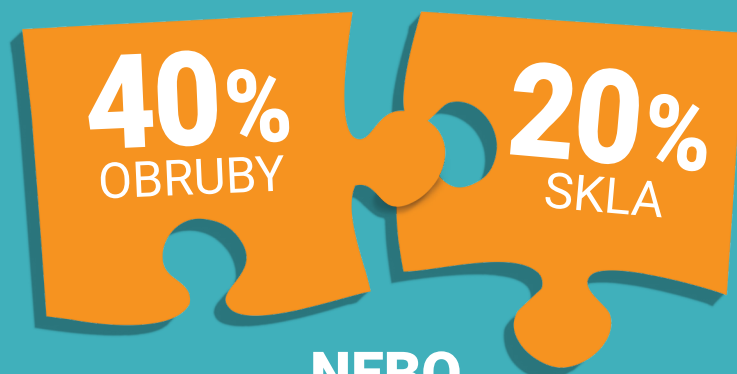

ZKOMBINUJTE SI SVOU SLEUVU

NEBO

GRAND OPTICAL

Pomáháme Vám vidět lépe

Nabídka umožňuje kombinovat slevu na obroučky a brýlová skla. Platí při nákupu kompletních dioptrických brýlí (obruba + skla) a uvedené slevy je možné vzájemně zaměnit. Nabídku nelze kombinovat ani sčítat s jinými akčními nabídkami a slevovými poukazy. Akce platí do odvolání. Obrázky jsou pouze ilustrační. Více informací v prodejně nebo na www.grandoptical.cz.