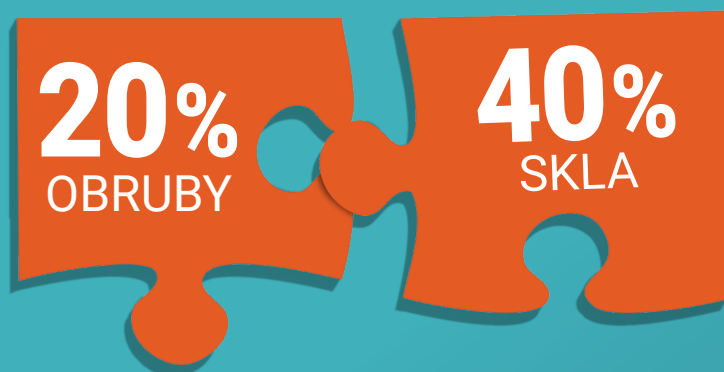

ZKOMBINUJTE SI SVOU SLEUVU

NEBO

GRAND OPTICAL

Pomáháme Vám vidět lépe

Nabídka umožňuje kombinovat slevu na obroučky a brýlová skla. Platí při nákupu kompletních dioptrických brýlí (obruba + skla) a uvedené slevy je možné vzájemně zaměnit. Nabídku nelze kombinovat ani sčítat s jinými akčními nabídkami a slevovými poukazy. Akce platí do odvolání. Obrázky jsou pouze ilustrační. Více informací v prodejně nebo na www.grandoptical.cz.